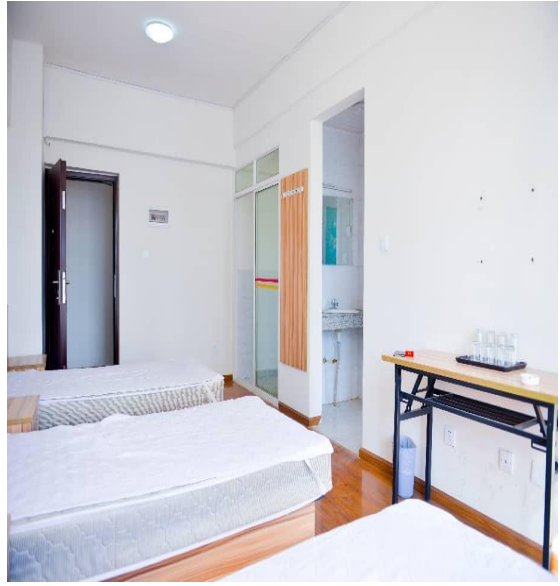

1.1.2 汉语语言项目（年龄 18-30 岁）（附图 3）

包含语言及文化课程，提供从零起点到高级的不同层次班级。

学习时长	费用标准	包含内容
短期（≤2 个月）	¥3600	学费：¥3,000（含文化活动 & 教材）+ 住宿费：¥600（标准宿舍）
半年	¥5400	学费：¥4,500 + 住宿费：¥900
一学年	¥10800	学费：¥9,000 + 住宿费：¥1,800

1.2 全日制本科学位项目（年龄 18-25 岁）（附图 4）

学制：3-8 年。达到要求的毕业生将获得毕业证书和学士学位。

费用包含学费和标准宿舍住宿费（¥1,800/年）。

2. 住宿（附图 5）

提供国际学生宿舍，标准选项为"2+2"布局的四人间套房，也可能有其他房型，每个单元包含：独立干湿分离卫生间、洗衣晾晒区、单人床、书桌、椅子、衣柜、基本生活设施。

3. 奖学金

奖学金类型	申请资格	资助标准（每年）
云南省政府奖学金	学历项目优秀学生	¥30,000 -- ¥35,000
华裔奖学金	学历项目优秀华裔学生	¥8,000 -- ¥10,000（最长3年）
学校奖学金	优秀汉语进修生及学历项目国际学生	¥2,000 -- ¥4,000（语言） ¥4,000 -- ¥6,000（学历）